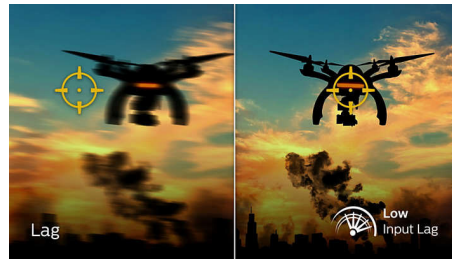

Kratka zakasnitev

Zakasnitev je količina časa, ki preteče od izvedbe dejanja s povezanimi napravami do dejanskega rezultata na zaslonu. Kratka zakasnitev zmanjša časovni zamik med vnosom ukaza v naprave in rezultatom na zaslonu, zelo izboljša igranje video iger, občutljivih na trzanje, kar je posebej pomembno za igralce hitrih tekmovalnih iger.